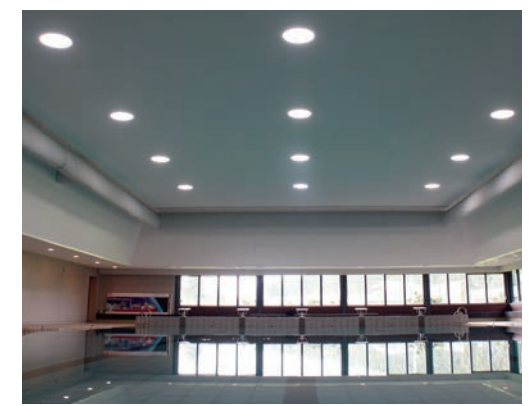

Gezond daglicht via Solatube® voor een goed leefklimaat in elk vertrek.

Niets is zo prettig als natuurlijk daglicht in huis. Vergeet de lichtschakelaar want met het daglicht via Solatube® ziet alles er veel fleuriger en natuurlijker uit. Zo worden ruimtes op een eenvoudige manier multifunctioneel inzetbaar. De kelder wordt bijvoorbeeld een kantoor en opslagruimte wordt kinderkamer. Kortom het huis groeit gemakkelijk met veranderende behoeften mee.

Met Solatube® haalt u optimale lichtopbrengst en visueel comfort in elke ruimte. Maar ook een aangenamer reductie van energie, geluid en inbraakgevoeligheid.

Nieuwbouw of renovatie: er is altijd een eenvoudig te installeren Solatube® systeem voor úw situatie.

Solatube® is dé manier voor een optimaal werkklimaat voor mens en dier!

Milieubelastend kunstlicht hoeft geen optie te zijn met daglichttransport via Solatube®. Ook niet als het om de veiligheid gaat. Want met de aanvulling TechLED nemen energiezuinige leds de verlichting automatisch over. Desgewenst in combinatie met gebouwbeheersysteem DALI. Onder andere in winkelcentra, ziekenhuizen en stallen zijn Solatubesuccesvol operationeel.

Solatube® maakt elke ruimte bereikbaar voor daglicht.